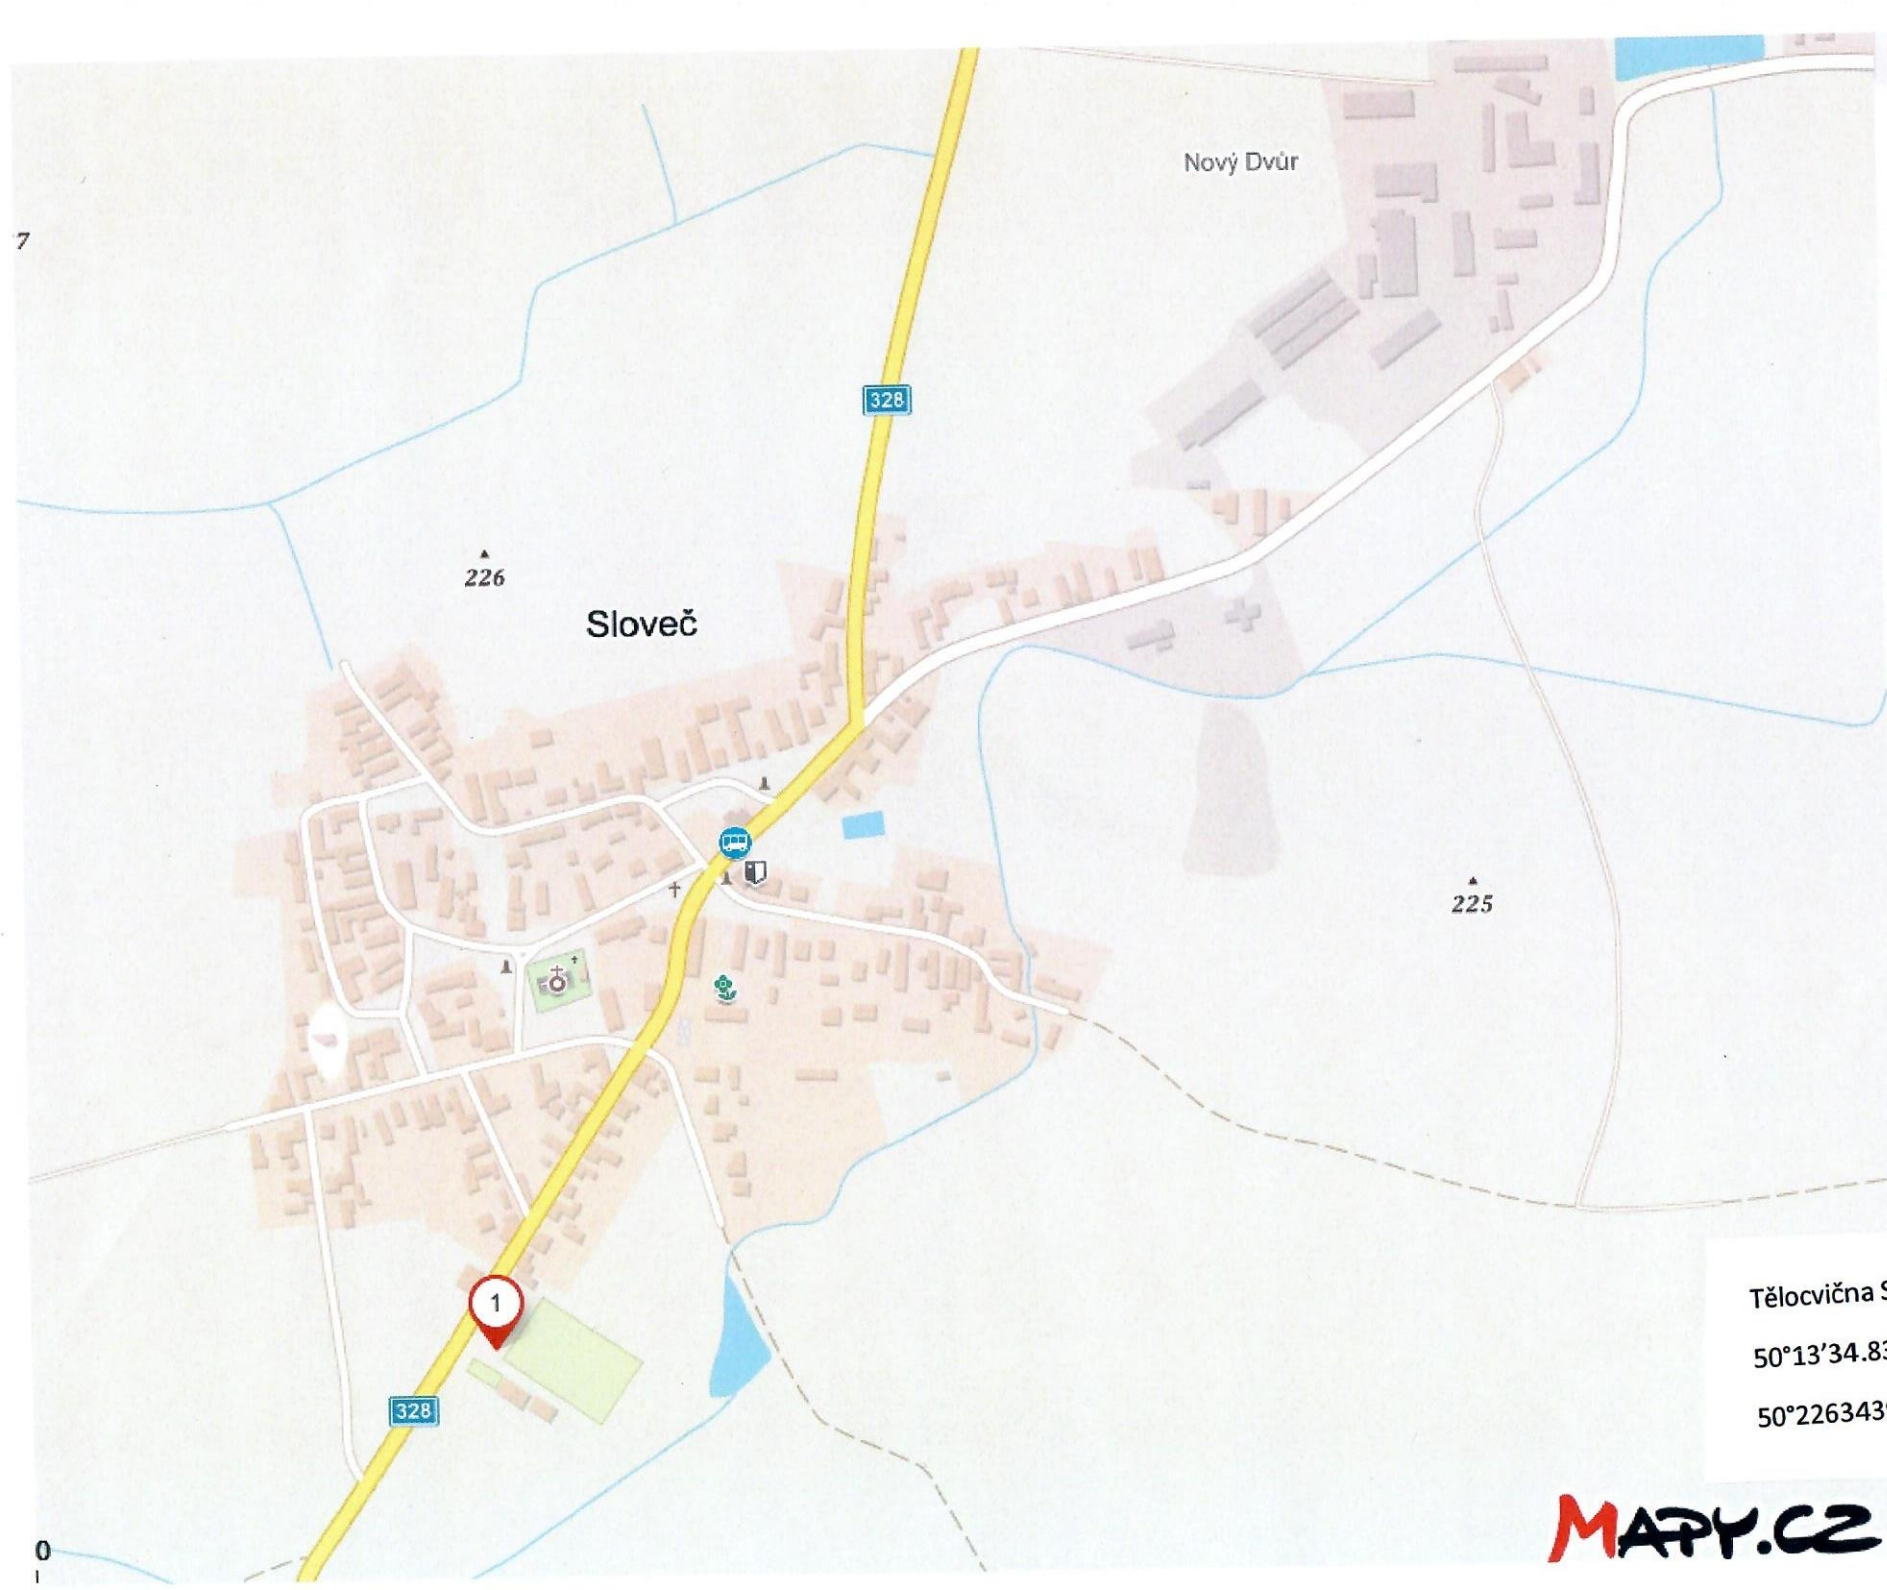

Vlastní body

Uložit

Sdílet

tělocvična Sloveč
50°13'34.838"N, 15°19'
50.2263439N, 15.3243292E

Tělocvična Sloveč
50°13'34.838"N, 15°19'27.582"E
50.2263439N, 15.3243292E

Vlastní body

Uložit

Sdílet

kulturní dům Kam
Kamilov 40, Sloveč, 28
50.2346019N, 15.3572

Kamilov

zvonička

mílovský
ryb.

Kulturní dům Kamilov čp. 40
50.2346019N, 15.3572928E

Vlastní body

Uložit

Sdílet

hospoda Stříhov
Stříhov 75, Sloveč, 288
50 2255356N, 15 3700

Stříhov

1

Hospoda Stříhov čp. 75
50.2255356N, 15.3700281E