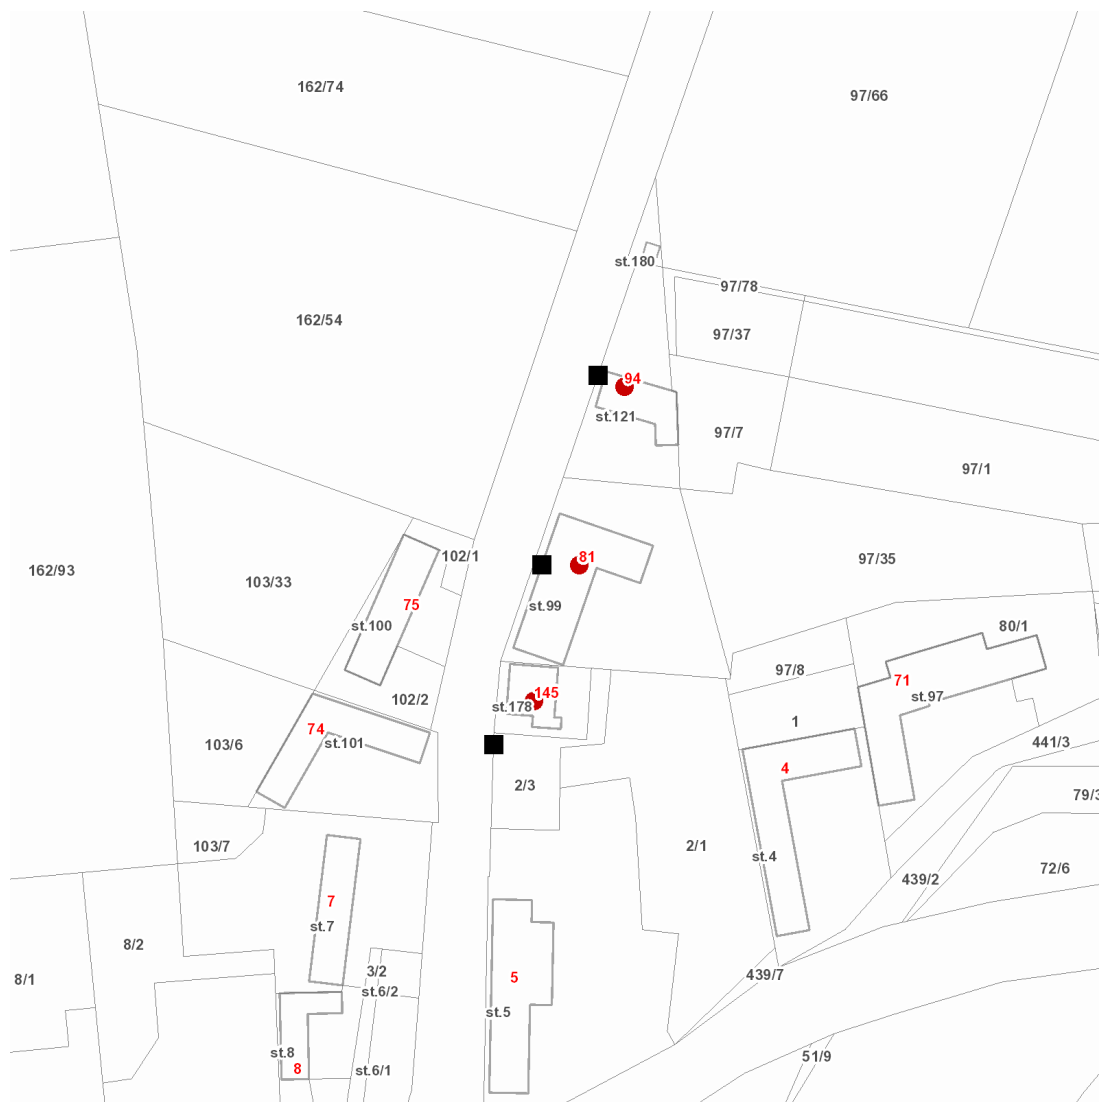

dne **25. 5. 2022** od **7:30** do **13:00** hodin

---

**Plánovaná odstávka zahrnuje tyto lokality:**

**Sloveč** (okres Nymburk)

č. p. 81, 94, 145

---

### Orientační mapový podklad odstávkou dotčených lokalit

#### VYSVĚTLIVKY

- – adresy dotčené odstávkou elektřiny
- – místa připojení k elektrické síti dotčená odstávkou